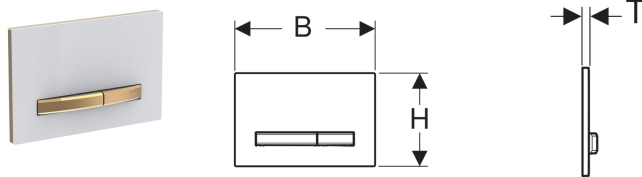

Clapetă de acționare Geberit Sigma50, pentru spălare cu două volume de apă, culoare metalică alamă

Imagine exemplificativă

Domenii de utilizare

- Pentru acționarea spălării la rezervoare încastate Geberit Sigma

Lista elementelor livrate

- Ramă de montare
- 2 tije de distanțare
- 2 tije de acționare

Cod art.	Culoare / suprafață	Material	B	H	T	
115.672.11.2	Placă de bază și butoane: alamă Placă de acoperire: albă	Piesă turnată din zinc / plastic	24.6 cm	16.4 cm	1.3 cm	Nou
115.672.DW.2	Placă de bază și butoane: alamă Placă de acoperire: neagră	Piesă turnată din zinc / plastic	24.6 cm	16.4 cm	1.3 cm	Nou
115.672.JM.2	Placă de bază și butoane: alamă Placă de acoperire: Ardezie Mustang	Piesă turnată din zinc / ardezie	24.6 cm	16.4 cm	1.4 cm	Nou
115.672.JV.2	Placă de bază și butoane: alamă Placă de acoperire: Aspect beton	Piesă turnată din zinc / ceramică	24.6 cm	16.4 cm	1.4 cm	Nou
115.672.JX.2	Placă de bază și butoane: alamă Placă de acoperire: Nuc american	Piesă turnată din zinc / lemn (produs natural)	24.6 cm	16.4 cm	1.4 cm	Nou
115.672.00.2	Placă de bază și butoane: alamă Placă de acoperire: după dorința clientului	Piesă turnată din zinc	24.6 cm	16.4 cm	1 cm	Nou

Accesorii

- Inserție pentru Geberit DuoFresh Stick, pentru rezervor încastat Sigma 12 cm
- Inserție pentru Geberit DuoFresh Stick, pentru rezervor încastat Sigma 8 cm
- Modul Geberit DuoFresh cu declanșare automată și inserție pentru Geberit DuoFresh Stick, pentru rezervor încastat Sigma 12 cm
- Modul Geberit DuoFresh cu declanșare automată și inserție pentru Geberit DuoFresh Stick, pentru rezervor încastat Sigma 8 cm
- Modul Geberit DuoFresh cu acționare manuală și inserție pentru batonul de curățare Geberit DuoFresh Stick, pentru rezervor încastat Sigma 12 cm
- Modul Geberit DuoFresh cu acționare manuală și inserție pentru batonul de curățare Geberit DuoFresh Stick, pentru rezervor încastat Sigma 8 cm
- Set de prelungire Geberit pentru rezervor încastat Sigma, Omega și Kappa